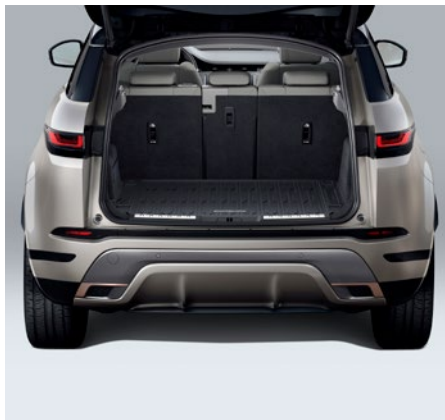

Pryžová rohož do zavazadlového prostoru

Voděodolná a protiskluzová pryžová rohož do zavazadlového prostoru s nápisem Range Rover chrání prostor kufru před špínou. Pryžová rohož lze kombinovat s kolejniciemi do úložného prostoru.

Discovery, Discovery Sport, Evoque, Velar, Defender, Range Rover a Range Rover Sport

od 5 281,00 Kč