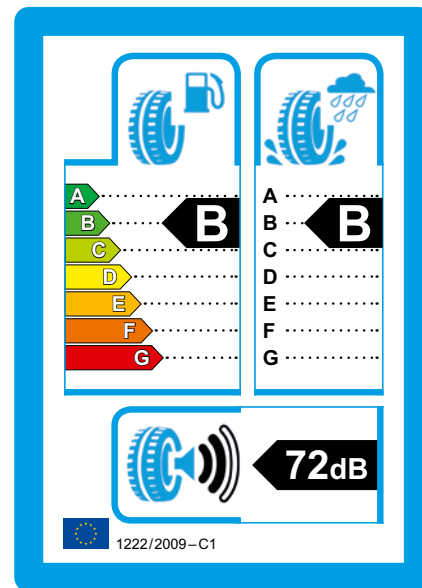

EU ŠTÍTEK

VALIVÝ ODPOR (PALIVOVÁ HOSPODÁRNOST)

- Valivý odpor představuje energii, která se ztrácí při otáčení kola.
- Nízký valivý odpor zlepšuje palivovou hospodárnost a snižuje emise CO₂.
- Třída A představuje nejvyšší a třída G představuje nejnižší palivovou hospodárnost.

PŘILNAVOST ZA MOKRA

- Přilnavost pneumatiky na vlhké vozovce.
- Pneumatiky s vyšší přilnavostí za mokra mají kratší brzdovou dráhu na mokré vozovce.
- Třída A představuje nejvyšší a třída G představuje nejnižší palivovou hospodárnost.

VNĚJŠÍ HLUČNOST

- Vnější hlučnost pneumatiky se měří v decibelech.
- Jeden černý proužek znamená nízkou hladinu hluku.
- Tři černé proužky znamenají vysokou hladinu hluku.