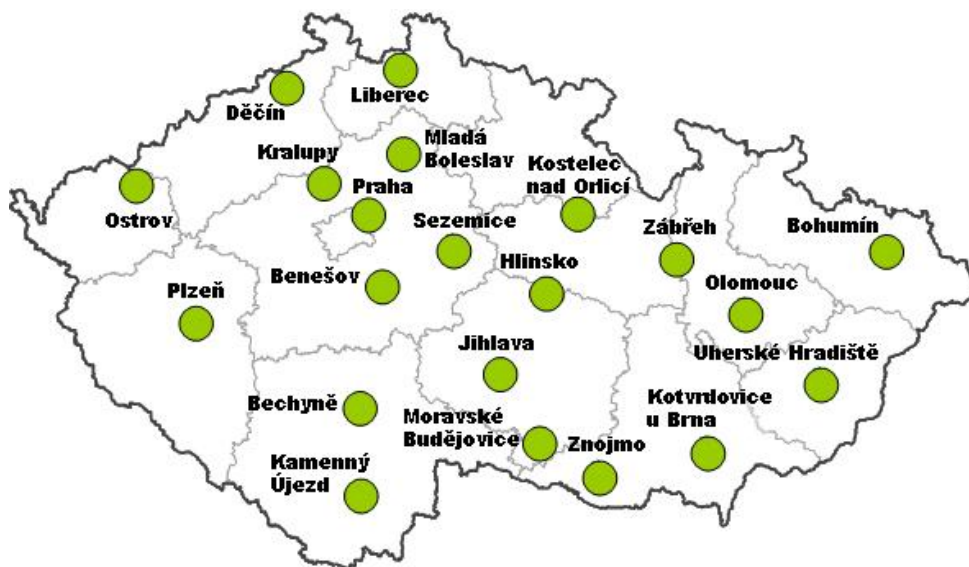

Smluvní zpracovatelská zařízení a recyklace v České republice

V každém kraji České republiky má síť Callparts minimálně jedno zpracovatelské zařízení, kde je Váš autovrak demontován a recyklován v souladu s platnou legislativou. Nejbližší zpracovatelské zařízení najdete dle uvedeného seznamu nebo na www.callparts.cz